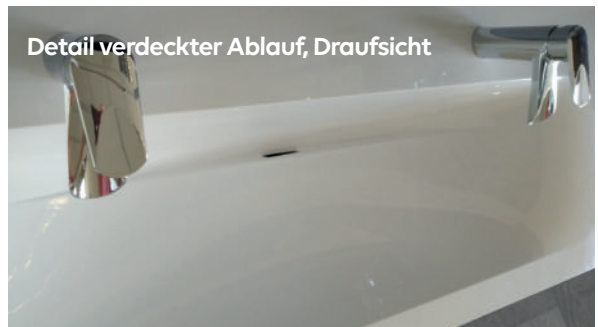

NEU

Beispiel: Keramag Slim line Keramik-Waschtisch, Breite 100 cm

Fokus: j 5060

Beispiel: Mineralguss-Waschtisch MWLIN10,
Breite 100 cm

Beispiel: Mineralguss-Waschtisch MWLIN13,
Breite 130 cm

Detail verdeckter Ablauf, Draufsicht

Planungsbeispiele	Breite	Tiefe	Beschreibung	Artikel-Nr.	Korpus: Melamin	Korpus: Melamin	Korpus: Folie
					Front: Melamin	Front: Folie	Front: Folie
					PG1	PG2	PG3
	80,0	48,5	Kombination 80 cm breit: 1 Spiegelschrank mit LED-Beleuchtung oben/seitlich 1 Mineralguss-Waschtisch 1 Waschtisch-Unterschrank Optional: Spiegelschrank Doppelglas 30/50 Optional: LED Aufbauleuchte 60 cm, zweifbg. Optional: LED Aufbauleuchte 60 cm, zweifbg. Ohne Armatur	5060-01-80 SLI8 MWLIN8 WMLAA8 SODZ8R EG60 ICE60			
	100,0	48,5	Kombination 100 cm breit: 1 Spiegelschrank mit LED-Beleuchtung oben/seitlich 1 Mineralguss-Waschtisch 1 Waschtisch-Unterschrank Optional: Spiegelschr. Doppelglas 25/50/25 Optional: LED Aufbauleuchte 90 cm, zweifbg. Optional: LED Aufbauleuchte 90 cm, zweifbg. Ohne Armatur	5060-02-100 SLI10 MWLIN10 WMLAA10 SODZ10 EG90 ICE90			
	130,0	48,5	Kombination 130 cm breit: 1 Spiegelschrank mit LED-Beleuchtung oben/seitlich 1 Doppel-Waschtisch Mineralguss 1 Waschtisch-Unterschrank Optional: Spiegelschr. Doppelglas 40/50/40 Optional: LED Aufbauleuchte 90 cm, zweifbg. Optional: LED Aufbauleuchte 90 cm, zweifbg. Ohne Armatur	5060-03-130 SLI13 MWLIN13 WMLAA13 SODZ13 EG90 ICE90			

Fokus: S100 Compactline

Beispiel: Mineralguss-Waschtisch MWESTR12, Breite 120 cm

Sie haben die Wahl:
Aus drei verschiedenen Waschtisch Varianten, Spiegelschrank oder Spiegelpaneel und dem ganzen Programm an Beistellschränken.