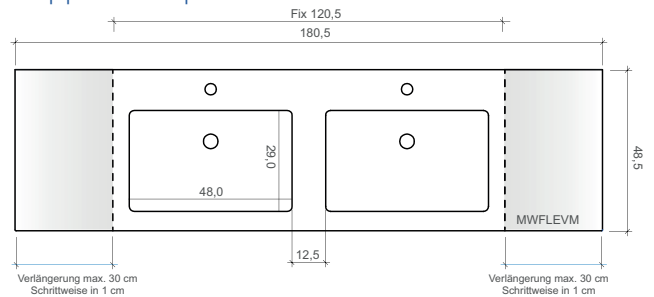

j5100 - Design trifft Funktion

j5100 - ausgezeichnete Badmöbel für flexible Planungen

Einzelwaschplatz

Doppelwaschplatz

Offene Regale als Maßausgleich

RFAV6
B var. 15,0 - 60,0 cm
H 23,8 cm
T 46,0 cm

RFBV6
B var. 15,0 - 60,0 cm
H 36,6 cm
T 46,0 cm

RFCV6
B var. 15,0 - 60,0 cm
H 47,8 cm
T 46,0 cm

Ausgezeichnete Qualität

Konsumenten schätzen Produkte, die hochwertig, vielfältig einsetzbar sind und einen hohen Komfort bieten. Im Mittelpunkt des jasani Badmöbel-Programms j5100 steht die überdurchschnittliche große Maßvariabilität des Mineralguss-Waschtisches.

- ▶ Vielzahl an Standardbreiten bei Waschtischen
- ▶ Maßvariable Waschtische von 60,5 bis 180,5 cm Breite im cm Raster
- ▶ Passende Unterschränke in verschiedenen Höhen
- ▶ Offene Regale als Maßausgleich
- ▶ Großes Beckenmaß 48,5 x 12,0 x 29,0 cm (BxHxT)
- ▶ Clou-Überlaufsystem im Becken ohne Überlaufbohrung
- ▶ Vielzahl an Spiegelpanelen, Rund, Oval, Eckig
- ▶ Gedämpfte Schubkästen und Türen