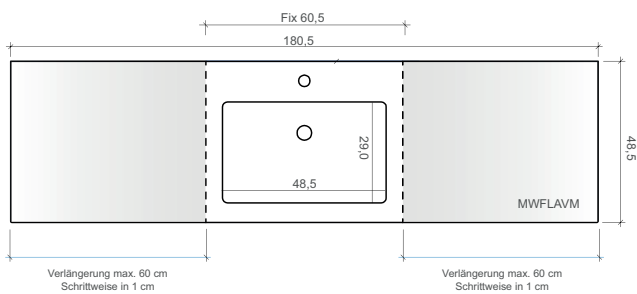

j5100 - Design trifft Funktion

j5100 - ausgezeichnete Badmöbel für flexible Planungen

Einzelwaschplatz

Doppelwaschplatz

Offene Regale als Maßausgleich

RFAV6
B var. 15,0 - 60,0 cm
H 23,8 cm
T 46,0 cm

RFBV6
B var. 15,0 - 60,0 cm
H 36,6 cm
T 46,0 cm

RFCV6
B var. 15,0 - 60,0 cm
H 47,8 cm
T 46,0 cm

Ausgezeichnete Qualität

Konsumenten schätzen Produkte, die hochwertig, vielfältig einsetzbar sind und einen hohen Komfort bieten. Im Mittelpunkt des jasani Badmöbel-Programms j5100 steht die überdurchschnittliche große Maßvariabilität des Mineralguss-Waschtisches.

- ▶ Vielzahl an Standardbreiten bei Waschtischen
- ▶ Maßvariable Waschtische von 60,5 bis 180,5 cm Breite im cm Raster
- ▶ Passende Unterschränke in verschiedenen Höhen
- ▶ Offene Regale als Maßausgleich
- ▶ Großes Beckenmaß 48,5 x 12,0 x 29,0 cm (BxHxT)
- ▶ Clou-Überlaufsystem im Becken ohne Überlaufbohrung
- ▶ Vielzahl an Spiegelpanelen, Rund, Oval, Eckig
- ▶ Gedämpfte Schubkästen und Türen