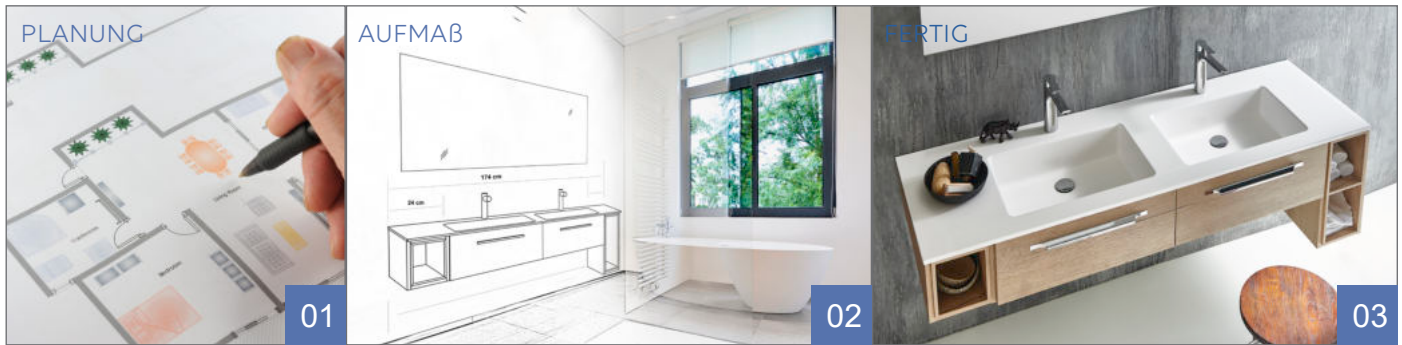

j5100 - Design trifft Funktion

j5100 - ausgezeichnete Badmöbel für flexible Planungen

Einzelwaschplatz

Doppelwaschplatz

Offene Regale als Maßausgleich

RFAV6
B var. 15,0 - 60,0 cm
H 23,8 cm
T 46,0 cm

RFBV6
B var. 15,0 - 60,0 cm
H 36,6 cm
T 46,0 cm

RFCV6
B var. 15,0 - 60,0 cm
H 47,8 cm
T 46,0 cm

Ausgezeichnete Qualität

Konsumenten schätzen Produkte, die hochwertig, vielfältig einsetzbar sind und einen hohen Komfort bieten. Im Mittelpunkt des jasani Badmöbel-Programms j5100 steht die überdurchschnittliche große Maßvariabilität des Mineralguss-Waschtisches.

Die Gestaltungsvarianten ermöglichen exklusive Raumkonzepte vom Gästebad bis zur großzügigen Spa-Lösung. Architektonische Gegebenheiten stellen keine Einschränkung dar, sondern geben viel mehr Spielraum für Kreativität.

Dabei lassen sich auch Schrägen, Winkel und Nischen aktiv nutzen und gestalten. Das Design der Serie ist modern und puristisch - gedacht für Individualisten, die gerne vom Standard abweichen.

Überzeugende Argumente