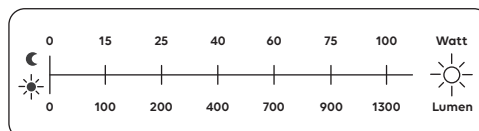

Sichtbare Höhe: 2,0 cm
Beckenmaß: B 70,0 cm x H 11,0 cm x T 30,0 cm

MWLIN13

Sichtbare Höhe: 2,0 cm
Beckenmaß: B 100,0 cm x H 11,0 cm x T 30,0 cm

MWLIN13E

Sichtbare Höhe: 2,0 cm
Beckenmaß: B 100,0 cm x H 11,0 cm x T 30,0 cm

B: 100,4 cm

T: 48,5 cm

MWLINO10

Sichtbare Höhe: 2,0 cm

Beckenmaß: B 70,0 cm x H 11,0 cm x T 30,0 cm

▶ ohne Armaturlochbohrung

B: 130,4 cm

T: 48,5 cm

MWLINO13

Sichtbare Höhe: 2,0 cm

Beckenmaß: B 100,0 cm x H 11,0 cm x T 30,0 cm

▶ ohne Armaturlochbohrung

j5060 Griffe

255
Metall verchromt glänzend
Bohrabstand: 2x 8,45 cm
Grifflänge: 28,9 cm

256
Metall verchromt glänzend
Bohrabstand: 2x 18,35 cm
Grifflänge: 38,9 cm

257
Metall verchromt glänzend
Bohrabstand: 4x 16,73 cm
Grifflänge: 78,9 cm

j5060 Beleuchtung

Seitliche LED Beleuchtungselemente

LED Innenbeleuchtungselemente

LED Lichtfarbe Kalt

6000 Kelvin

6000 Kelvin

j5060 Frontfarben