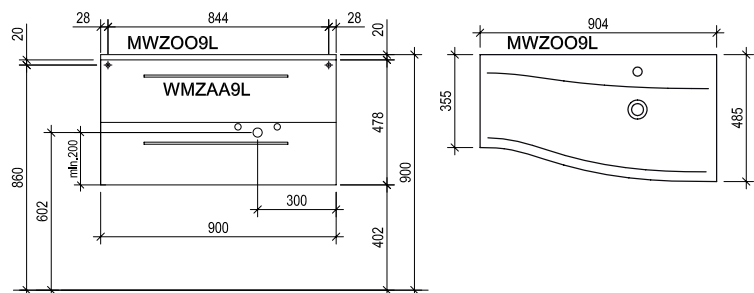

j5040 Maßzeichnungen

Waschtische und Waschtischunterschranke