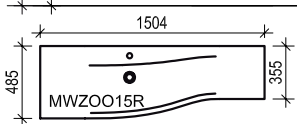

j5040 Maßzeichnungen

Waschtische und Waschtischunterschranke