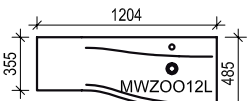

j5040 Maßzeichnungen

Waschtische und Waschtischunterschranke