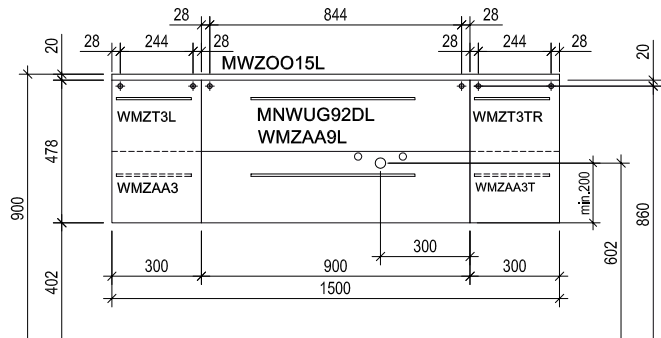

j5040 Maßzeichnungen

Waschtische und Waschtischunterschranke