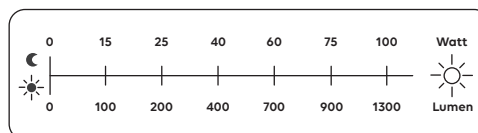

► Ablage links (flache Seite)

MWZOO15L

Sichtbare Höhe: 2,0 cm

Beckenmaß: ca. B 61,0 cm x H 12,0 cm x T 30,0 cm

► Ablage links (flache Seite)

j5040 Mineralguss-Waschtische in Weiß Alpin Glanz

MWZOO9R

Sichtbare Höhe: 2,0 cm

Beckenmaß: ca. B 61,0 cm x H 12,0 cm x T 30,0 cm

► Ablage rechts (flache Seite)

MWZOO12R

Sichtbare Höhe: 2,0 cm

Beckenmaß: ca. B 61,0 cm x H 12,0 cm x T 30,0 cm

► Ablage rechts (flache Seite)

MWZOO15R

Sichtbare Höhe: 2,0 cm

Beckenmaß: ca. B 61,0 cm x H 12,0 cm x T 30,0 cm

► Ablage rechts (flache Seite)

j5040 Griffe

278
Metall verchromt glänzend
Grifflänge: 17,0 cm
Bohrabstand: 16,0 cm

250
Metall verchromt glänzend, gebogen
Grifflänge: 55,08 cm
Bohrabstand: 53,2 cm

j5040 Beleuchtung

Aufbauleuchte LED

Artikel

LED Lichtfarbe Kalt

FL90

6000 Kelvin

j5040 Frontfarben

Preisgruppe 1: Korpus und Front in Melamin
Preisgruppe 2: Korpus in Melamin, Front in Folie
Preisgruppe 3: Korpus und Front in Folie