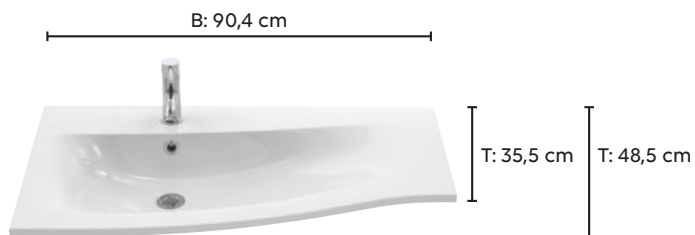

j5040 Mineralguss-Waschtische in Weiß Alpin Glanz

MWZOO9L

Sichtbare Höhe: 2,0 cm

Beckenmaß: ca. B 61,0 cm x H 12,0 cm x T 30,0 cm

► Ablage links (flache Seite)

MWZOO12L

Sichtbare Höhe: 2,0 cm

Beckenmaß: ca. B 61,0 cm x H 12,0 cm x T 30,0 cm

► Ablage links (flache Seite)

MWZOO15L

Sichtbare Höhe: 2,0 cm

Beckenmaß: ca. B 61,0 cm x H 12,0 cm x T 30,0 cm

► Ablage links (flache Seite)

j5040 Mineralguss-Waschtische in Weiß Alpin Glanz

MWZOO9R

Sichtbare Höhe: 2,0 cm

Beckenmaß: ca. B 61,0 cm x H 12,0 cm x T 30,0 cm

► Ablage rechts (flache Seite)

MWZOO12R

Sichtbare Höhe: 2,0 cm

Beckenmaß: ca. B 61,0 cm x H 12,0 cm x T 30,0 cm

► Ablage rechts (flache Seite)

MWZOO15R

Sichtbare Höhe: 2,0 cm

Beckenmaß: ca. B 61,0 cm x H 12,0 cm x T 30,0 cm

► Ablage rechts (flache Seite)

j5040 Griffe

278
Metall verchromt glänzend
Grifflänge: 17,0 cm
Bohrabstand: 16,0 cm

250
Metall verchromt glänzend, gebogen
Grifflänge: 55,08 cm
Bohrabstand: 53,2 cm