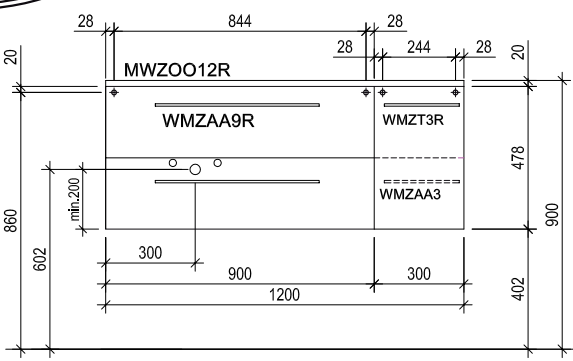

j5040 Maßzeichnungen

Waschtische und Waschtischunterschranke