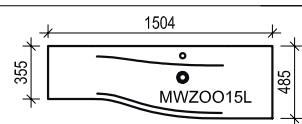

j5040 Maßzeichnungen

Waschtische und Waschtischunterschranke