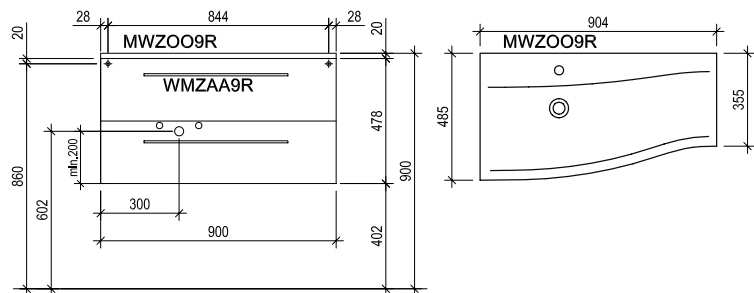

j5040 Maßzeichnungen

Waschtische und Waschtischunterschranke