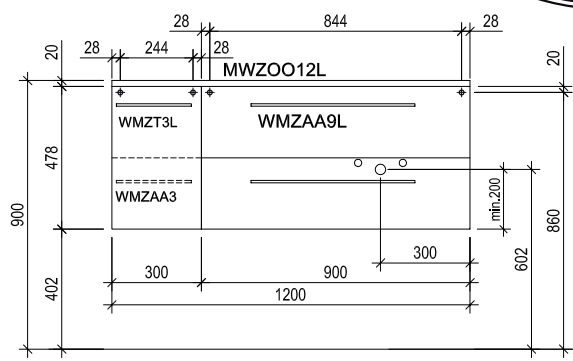

j5040 Maßzeichnungen

Waschtische und Waschtischunterschranke