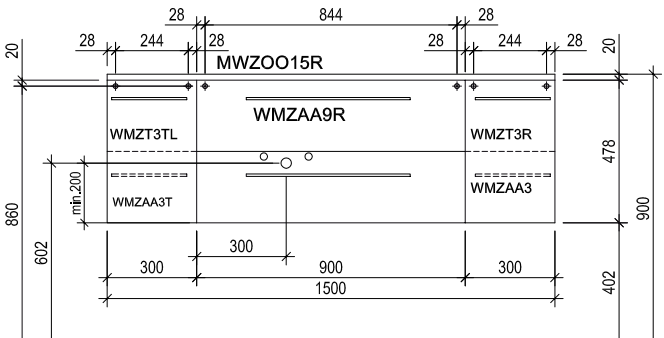

j5040 Maßzeichnungen

Waschtische und Waschtischunterschranke