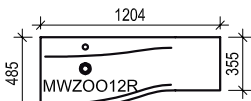

j5040 Maßzeichnungen

Waschtische und Waschtischunterschranke