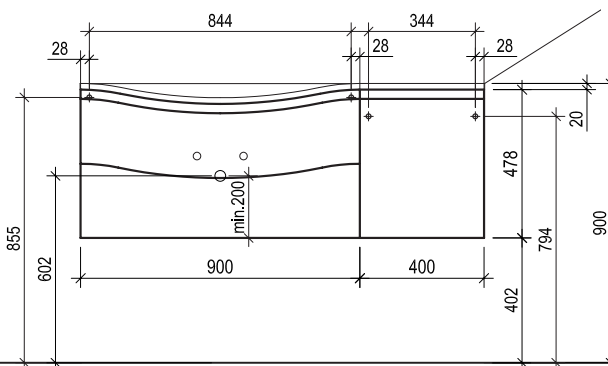

► Weitere Spiegelschränke und -paneele finden Sie in der Rubrik SPIEGEL.

j5020 Zubehör		Maße in cm			Artikel-Nr.	Tür	PG neutral	Korpus: Melamin Front: Melamin	Korpus: Melamin Front: Folie	Korpus: Folie Front: Folie	
		B	H	T		L/R	N	PG1	PG2	PG3	PG4
	Handtuchhalter 1-armig, verchromt, Befestigung erfolgt am Schrank	5,0	1,0	33,0	HHF133						
	Handtuchhalter 1-armig, verchromt, Befestigung erfolgt am Schrank	5,0	2,5	40,0	RHH						
	Innenschubkasten für Beistellschränke 40 cm	36,0	8,9	30,0	ISG40						
	Inneneinteilung für 90 cm Auszug	88	6,0	1,1	IEG90						
	Spiegelschrank-Unterbaubeleuchtung LED 5,8 W, EEKA-A++ für Spiegelschrank ab 60 cm Breite, 6000 Kelvin Beleuchtung kann unter Spiegelschrän- ken und unter Regalen verbaut werden.	57,0	1,3	3,0	WTBP60						
	Spiegelschrank-Unterbaubeleuchtung LED 5,8 W, EEKA-A++ für Spiegelschrank ab 60 cm Breite, regelbar von 2800-6500 Kelvin Beleuchtung kann unter Spiegelschrän- ken und unter Regalen verbaut werden.	57,0	1,3	3,0	WTBPR60						
	Raumsparsiphon				RSPAR-4						
	Raumsparsiphon				RSS						

Maßzeichnungen

Waschtische und Waschtischunterschänke

WMCAA9

WMCAAT13 = WMCAA9 + WMCT4

MWCOR9

MWCOR13R

Spiegelschränke

SOBCA9 =
SOCA9
+ OBCA9