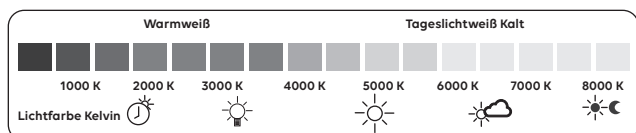

j5020 Griffe

287
Metall verchromt glänzend
Grifflänge: 19,0 cm
Bohrabstand: 12,8 cm

288
Metall verchromt glänzend , gebogen
Grifflänge: 32,0 cm
Bohrabstand: 21,0 cm

j5020 Beleuchtung

Acryloberboden LED

- ▶ Lichtfarbe regelbar
- ▶ Helligkeit dimmbar

- ▶ Lichtfarbe schaltbar

LED Lichtfarbe Kalt

6000 Kelvin

2800 - 6500 Kelvin

4500 - 6000 Kelvin

LED Lichtfarbe Warm

j5020 Frontfarben

Preisgruppe 1: Korpus und Front in Melamin
Preisgruppe 2: Korpus in Melamin, Front in Folie
Preisgruppe 3: Korpus und Front in Folie

Folie MDF

961 / WBG_
Weiß Glanz

496 / WBR_
Ulme Hell Nachbildung

273 / WBL_
Eiche Struktur Nachbildung

451 / WBU_
Teak Natur Nachbildung

449 / WBA_
Kastanie Graphit Nachbildung

458 / WBO_
Robinie Dunkel Nachbildung