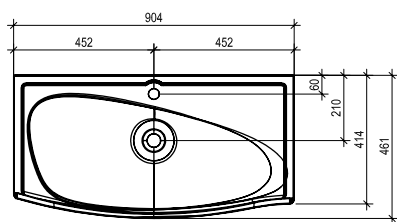

Maßzeichnungen

Waschtische und Waschtischunterschänke

WMCAA9