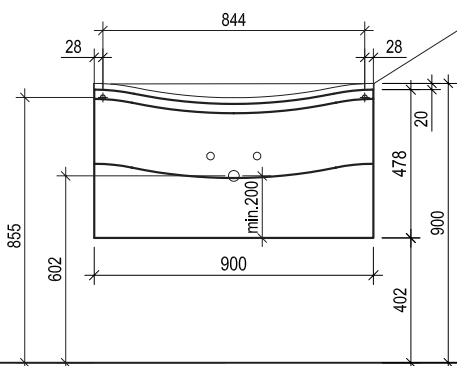

► Weitere Spiegelschränke und -paneele finden Sie in der Rubrik SPIEGEL.

j5020 Zubehör		Maße in cm			Artikel-Nr.	Tür	PG neutral	Korpus: Melamin Front: Melamin	Korpus: Melamin Front: Folie	Korpus: Folie Front: Folie	
		B	H	T		L/R	N	PG1	PG2	PG3	PG4
	Handtuchhalter 1-armig, verchromt, Befestigung erfolgt am Schrank	5,0	1,0	33,0	HHF133						
	Handtuchhalter 1-armig, verchromt, Befestigung erfolgt am Schrank	5,0	2,5	40,0	RHH						
	Innenschubkasten für Beistellschränke 40 cm	36,0	8,9	30,0	ISG40						
	Inneneinteilung für 90 cm Auszug	88	6,0	1,1	IEG90						
	Spiegelschrank-Unterbaubeleuchtung LED 5,8 W, EEKA-A++ für Spiegelschrank ab 60 cm Breite, 6000 Kelvin Beleuchtung kann unter Spiegelschrän- ken und unter Regalen verbaut werden.	57,0	1,3	3,0	WTBP60						
	Spiegelschrank-Unterbaubeleuchtung LED 5,8 W, EEKA-A++ für Spiegelschrank ab 60 cm Breite, regelbar von 2800-6500 Kelvin Beleuchtung kann unter Spiegelschrän- ken und unter Regalen verbaut werden.	57,0	1,3	3,0	WTBPR60						
	Raumsparsiphon				RSPAR-4						
	Raumsparsiphon				RSS						

Maßzeichnungen

Waschtische und Waschtischunterschänke

WMCAA9

WMCAAT13 = WMCAA9 + WMCT4

MWCOR9

MWCOR13R

Spiegelschränke

SOBCA9 =
SOCA9
+ OBCA9