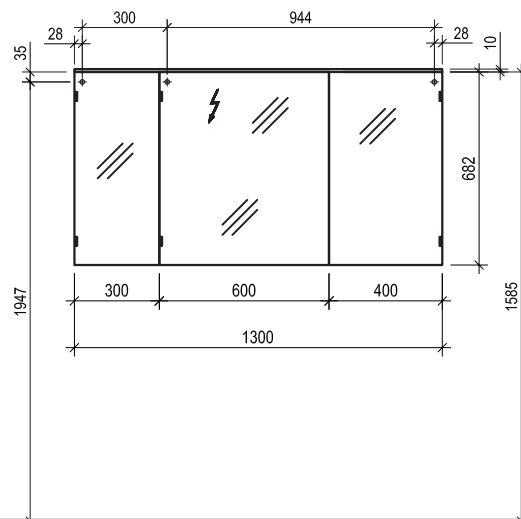

SOBCA13 =
SOCA13
+ OBCA13

SOBCB13 =
SOCB13
+ OBCB13