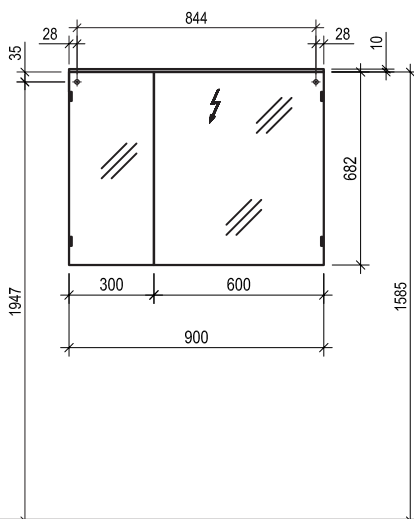

Spiegelschränke

SOBCA9 =
SOCA9
+ OBCA9

SOBCB9 =
SOCB9
+ OBCB9