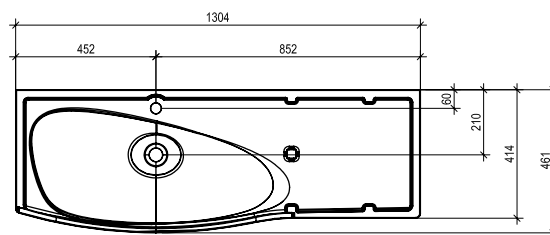

WMCAAT13 = WMCAA9 + WMCT4