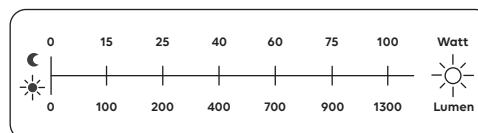

j5020 Griffe

287
Metall verchromt glänzend
Grifflänge: 19,0 cm
Bohrabstand: 12,8 cm

288
Metall verchromt glänzend , gebogen
Grifflänge: 32,0 cm
Bohrabstand: 21,0 cm

j5020 Beleuchtung

Acryloberboden LED

- ▶ Lichtfarbe regelbar
- ▶ Helligkeit dimmbar

- ▶ Lichtfarbe schaltbar

LED Lichtfarbe Kalt

6000 Kelvin

2800 - 6500 Kelvin

4500 - 6000 Kelvin

LED Lichtfarbe Warm

j5020 Frontfarben

Preisgruppe 1: Korpus und Front in Melamin
Preisgruppe 2: Korpus in Melamin, Front in Folie
Preisgruppe 3: Korpus und Front in Folie